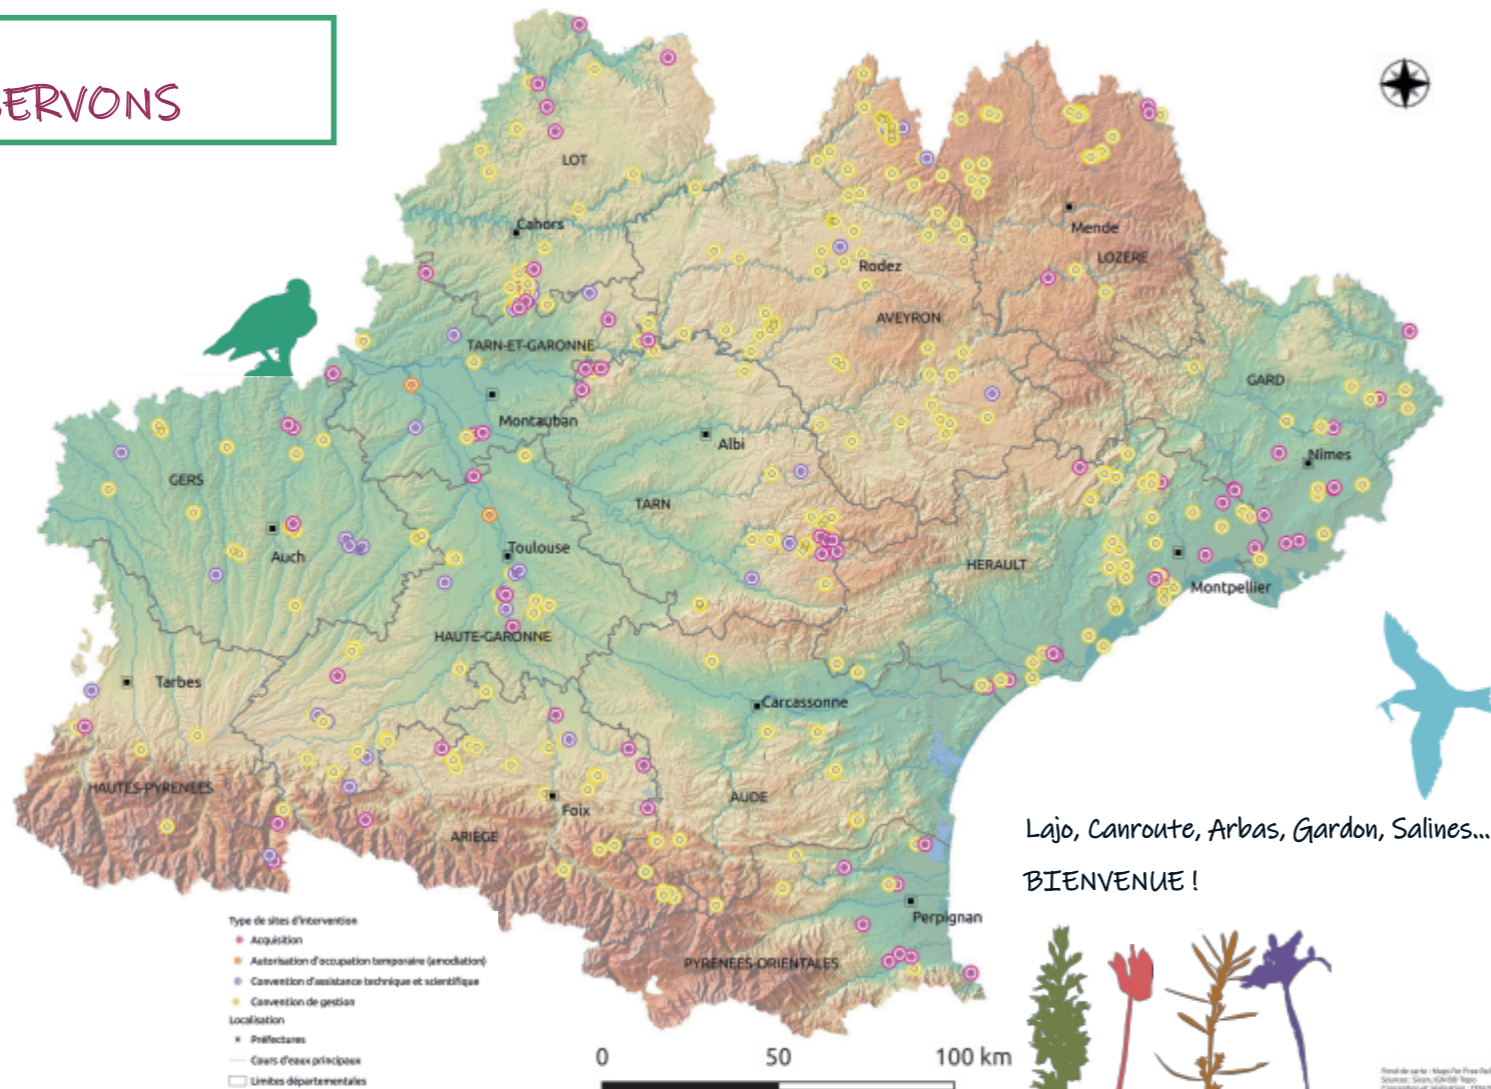

LES SITES QUE NOUS PRESERVONS

UNE ACTION CONCRETE SUR LES TERRITOIRES

- 31 600 ha d'espaces naturels gérés, répartis sur 370 sites dans toute la région ;
- 1 600 ha en propriété ou emphytéose ;
- animation de 6 plans nationaux d'action ou leurs déclinaisons régionales ;
- conventions avec 150 agriculteurs pour la gestion des sites ;
- accompagnement des politiques publiques pour la préservation de la biodiversité ;
- travail avec plus de 300 partenaires publics et privés ;
- organisation chaque année de plus de 100 chantiers et sorties nature pour le grand public.

UNE EQUIPE DEMULTIPLIEE

- 130 salarié.e.s ;
- un Conseil d'Administration ;
- un Conseil Scientifique ;
- une assise citoyenne avec plus de 400 adhérents ;
- des bénévoles investis sur des thématiques ou des territoires.

DANS UN RESEAU NATIONAL

En France, le réseau national des Conservatoires d'espaces naturels œuvre depuis 40 ans !

En métropole et dans les DOM-TOM c'est :

- 3 800 sites dont 1 600 ouverts au public ;
- 6 millions de visiteurs par an ;
- plus de 1 000 salarié.es ;
- 7 400 adhérents ;
- 800 conservateurs bénévoles.

Lajo, Canroute, Arbas, Gardon, Salines...

BIENVENUE !